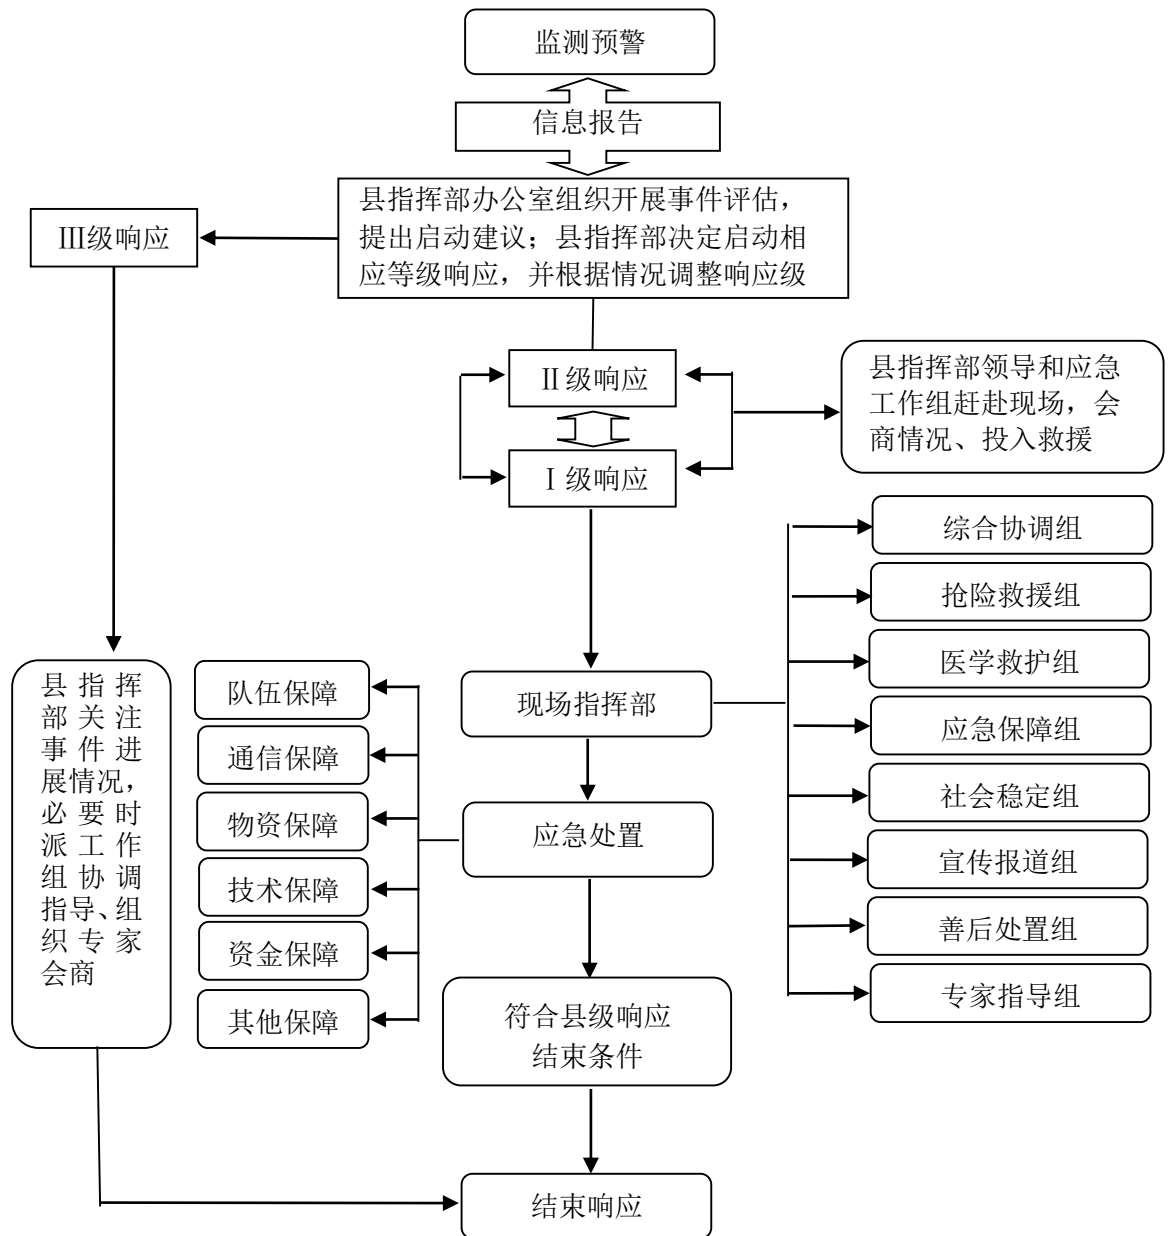

附件 2

泽州县文化和旅游突发事件响应流程图

附件 3

泽州县文化和旅游突发事件应急救援联络表

序号	成 员 单 位	值班电话	传真
1	晋城市委办值班室	2062298	2198332
2	晋城市政府值班室	2198345	2037755
3	晋城市应急管理局	2068110	2023690
4	晋城市文化和旅游局	2057555	2033870
5	泽州县委值班室	3033062	3030730
6	泽州县政府值班室	3033064	3031490
7	泽州县委宣传部	3033414	
8	泽州县委统战部	3035914	
9	泽州县委网信办	3033550	
10	泽州县发展改革和科技局	3037074	
11	县教育局	3035458	
12	泽州县工业和信息化局	3085602	
13	泽州县公安局	3011122	
14	泽州县民政局	2033009	
15	泽州县司法局	2023873	
16	泽州县财政局	2026099	
17	泽州县林业局	6983699	
18	泽州县自然资源局	3033010	
19	泽州县住房和城乡建设管理局	2285666	
20	泽州县交通运输局	3034338	
21	泽州县水务局	3039079	
22	泽州县农业农村局	3039034	
23	泽州县文化和旅游局	2099299	
24	泽州县卫生健康和体育局	3098541	
25	泽州县应急管理局	2061979	
26	泽州县市场监督管理局	2061963	
27	晋城市生态环境局泽州分局	2022718	
28	泽州县气象局	3953977	
29	县政府外事办公室	3033064	

附件 4

文化和旅游突发事件信息上报表

报送单位:

发生时间		发生地点	
事件类别		信息来源	
现场情况	(包括: 已经造成或可能造成的伤亡人数[包括下落不明的人数]和经济损失的初步评估)		
影响范围和发展态势			
简要经过	(可另附页)		
已采取的应急处理措施			
报送人		联系方式	
审核人		联系方式	
报送时间	年 月 日 时 分		