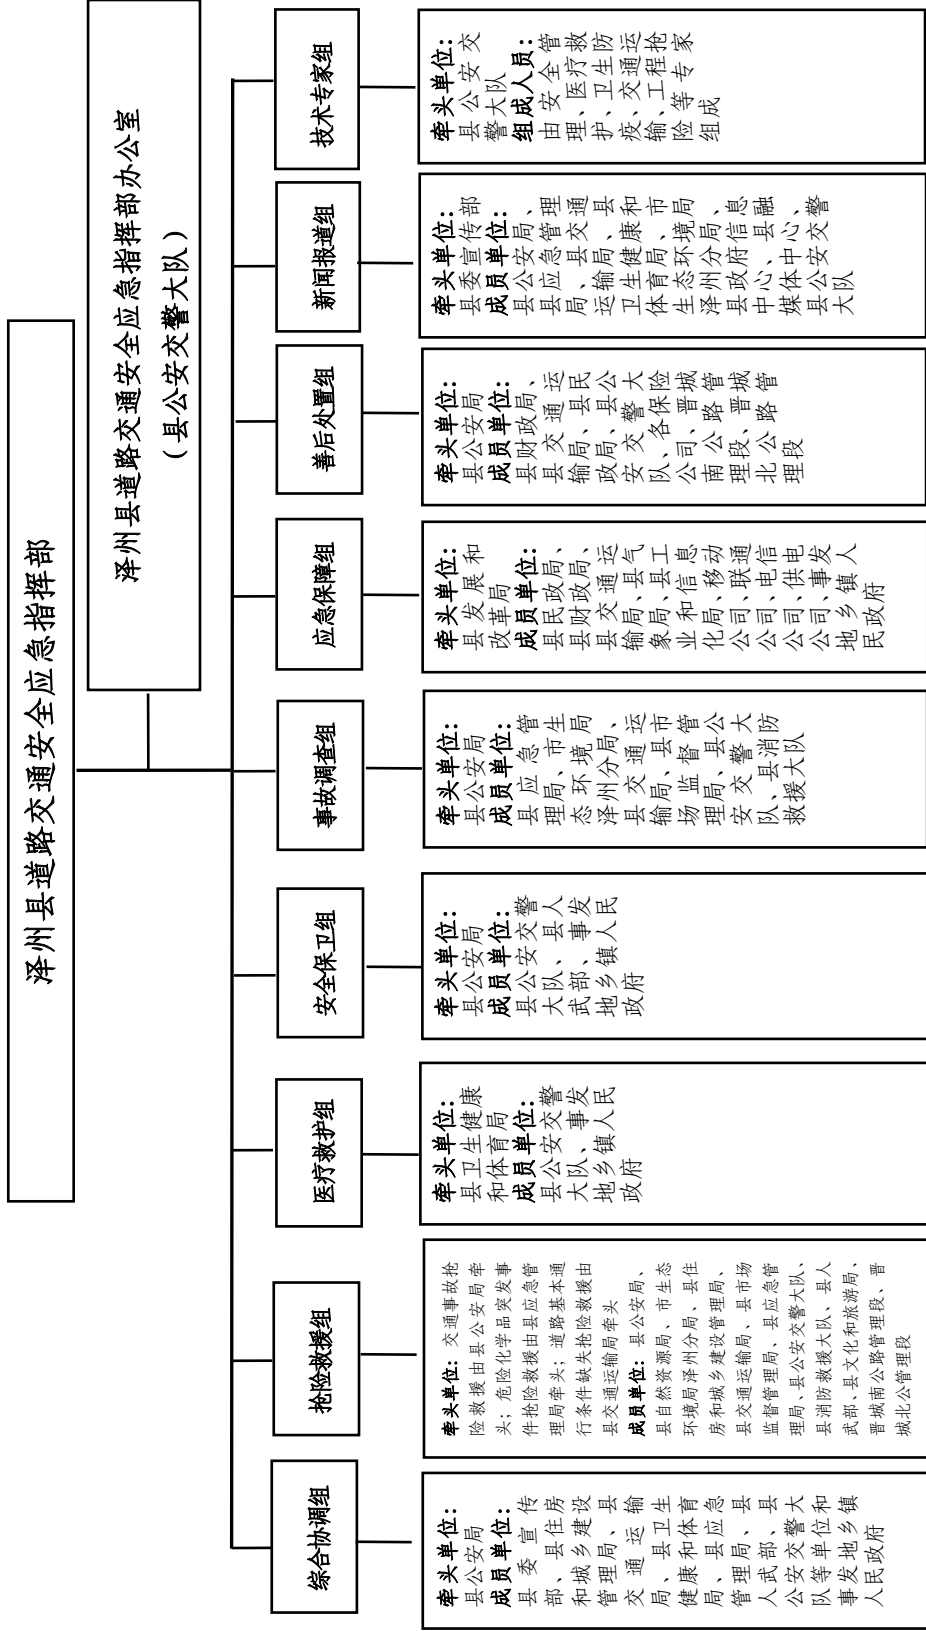

泽州县道路交通安全指挥体系组织架构图

泽州县道路交通安全应急响应流程图

8.3

泽州县道路交通安全应急联络表

单 位	值班电话	单 位	值班电话
县委值班室	3033062	晋城公路分局晋城公路管理北段	2185045
县政府值班室	3033064	晋城公路分局晋城公路管理南段	2082890
县委宣传部	3033414	供电公司	2168203
县发展和改革局	3037074	联通公司	18603560603
县教育局	3035458	电信公司	15343562093
县工业和信息化局	3033952	移动公司	18803569915
县公安局	3011122	人寿财险公司	2031045
县民政局	2033009	人保财险公司	2057478
县财政局	2026200	太平洋财险公司	2022651
县自然资源局	2224037	下村镇	3828902
县住房和城乡建设管理局	2285686	大东沟镇	3822602
县交通运输局	2213677 3034338	川底镇	3824803
县水务局	3039079	周村镇	3826001
县文化和旅游局	3039708	南岭镇	3865003
县卫生健康和体育局	3098541	犁川镇	3818688
县应急管理局	2061979	山河镇	3854160
县市场监督管理局	2024382	晋庙铺镇	3819018
市生态环境局泽州分局	2099006	大箕镇	3815503
县政府信息中心	3035097	金村镇	3869665
县融媒体中心	3032128	柳树口镇	3862426
县政府外事办 台港澳事务办	3033064	高都镇	3834349
县公安交警大队	2586521 2586522	北义城镇	3835001
县消防救援大队	2355119	巴公镇	3872003
县人武部	3838880	大阳镇	3843228
县气象局	2024929	北石店镇	3888102
山西交控晋城高速公路分公司	6963965		