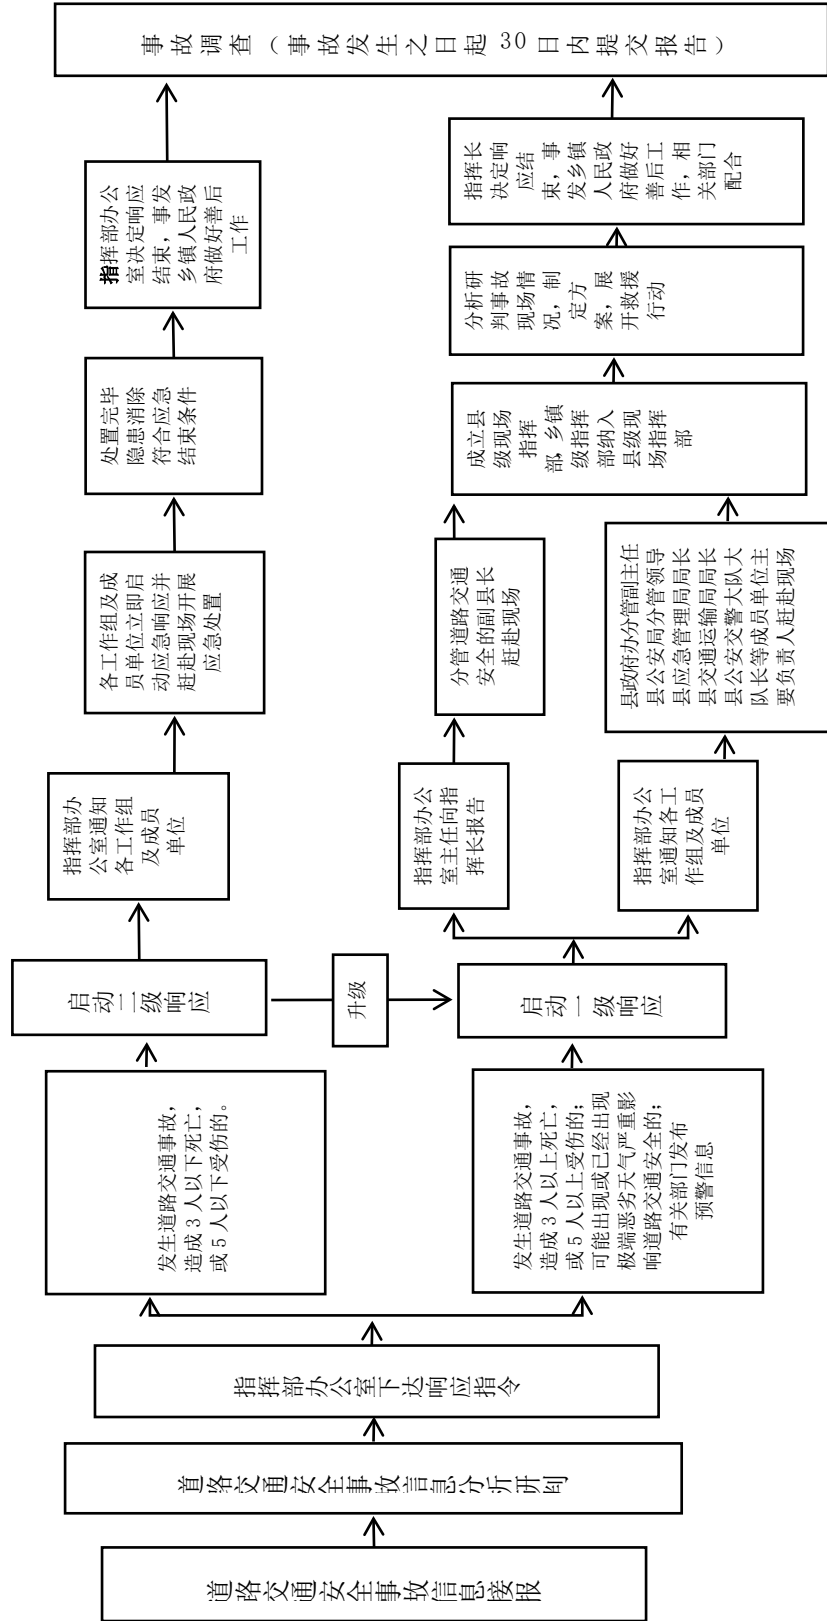

泽州县道路交通安全指挥体系组织架构图

泽州县道路交通安全应急响应流程图

8.3

泽州县道路交通安全应急联络表

单 位	值班电话	单 位	值班电话
县委值班室	3033062	晋城公路分局晋城公路管理北段	2185045
县政府值班室	3033064	晋城公路分局晋城公路管理南段	2082890
县委宣传部	3033414	供电公司	2168203
县发展和改革局	3037074	联通公司	18603560603
县教育局	3035458	电信公司	15343562093
县工业和信息化局	3033952	移动公司	18803569915
县公安局	3011122	人寿财险公司	2031045
县民政局	2033009	人保财险公司	2057478
县财政局	2026200	太平洋财险公司	2022651
县自然资源局	2224037	下村镇	3828902
县住房和城乡建设管理局	2285686	大东沟镇	3822602
县交通运输局	2213677 3034338	川底镇	3824803
县水务局	3039079	周村镇	3826001
县文化和旅游局	3039708	南岭镇	3865003
县卫生健康和体育局	3098541	犁川镇	3818688
县应急管理局	2061979	山河镇	3854160
县市场监督管理局	2024382	晋庙铺镇	3819018
市生态环境局泽州分局	2099006	大箕镇	3815503
县政府信息中心	3035097	金村镇	3869665
县融媒体中心	3032128	柳树口镇	3862426
县政府外事办 台港澳事务办	3033064	高都镇	3834349
县公安交警大队	2586521 2586522	北义城镇	3835001
县消防救援大队	2355119	巴公镇	3872003
县人武部	3838880	大阳镇	3843228
县气象局	2024929	北石店镇	3888102
山西交控晋城高速公路分公司	6963965		